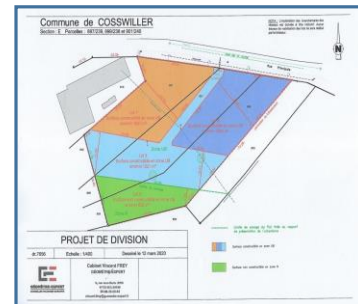

TROIS MAGNIFIQUES TERRAINS A BATIR

Prix : 129 900€

Commune : COSSWILLER

Surface terrain : de 10,07 ares à 18,23 ares

Surface habitable :

Surface au sol :

Nombre de pièces :

Nombre de chambres :

DPE : Vierge

GES : Vierge

Description

Ce sont trois très beaux terrains à bâtir que nous vous proposons à l'entrée du joli village de COSSWILLER, petite commune paisible, joyau dans son écrin de verdure.

Voir le plan de masse se trouvant parmi les photos :

- Terrain Lot 1 (orange): 10,67 ares (en zone UB constructible) pour 129 900 € fai;
- Terrain Lot 2 : SOUS COMPROMIS 10,07 ares (en zone UB constructible) pour 129 900 € fai;
- Terrain Lot 3 : SOUS COMPROMIS 18,23 ares (dont 12,21 ares en zone UB constructible (bleu clair), et 6,02 ares en zone N naturelle (vert)) pour 149 900 € fai.