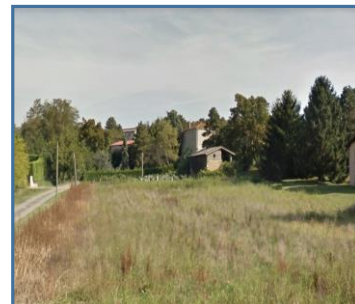

BEAU TERRAIN A BATIR

Prix : 57 600€

Commune : SAINT UZE

Surface terrain : 1096 m²

Surface habitable :

Surface au sol :

Nombre de pièces :

Nombre de chambres :

DPE : Vierge

GES : Vierge

Description

Ce beau terrain à bâtir de 1096 m² se trouve à 26240 SAINT-UZE (Drôme), dans une zone d'habitation peu dense.

SAINTE UZE se trouve à 81 km de Lyon, à 35 km de Valence, à 26 km d'Annonay, à 25 km de Romans sur Isère, à 17 km de Tournon sur Rhône, et à proximité de Sarras, Saint Vallier, Saint Barthélémy de Vals, Claveyson...

Se trouvant en seconde ligne, ces parcelles sont accessibles par un chemin privé et une servitude de passage.

Ce beau terrain est libre d'architecte, et n'est pas viabilisé.

Pour les coûts de viabilité, nous consulter.